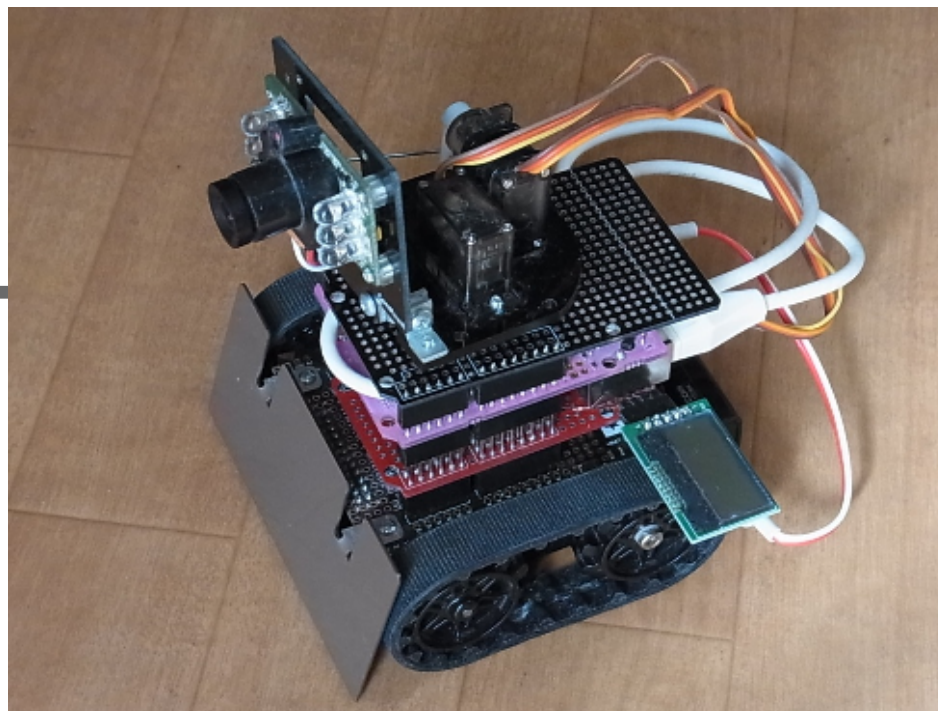

# GR-PEACH

## リモコンカー2号機

松浦光洋@名古屋電子工作の会

# ハードの構成

---

- GR-PEACH
- ZUMO - 走行体
- LinkSpriteカメラ - 暗視機能搭載
- エレコムWi-Fi
- シールド基板は自作

# ソフトの構成

---

- TOPPERS/ASP
- GR-PEACH\_WebCamera
- PWM
  - サーボ対応ありがとうございました